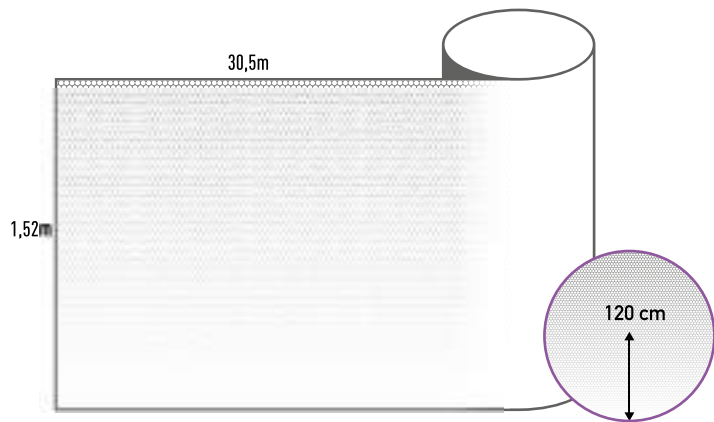

MYSTIC

Frost - Dépolis - Frost - Satinato - Esmerilado

GRADATION